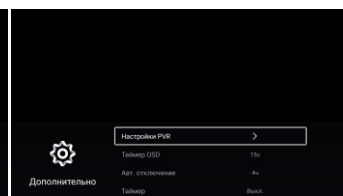

Дополнительные настройки

Раздел содержит языковые настройки, функцию сброса всех настроек. HDMI CEC — позволяет передавать управляющие сигналы по HDMI.