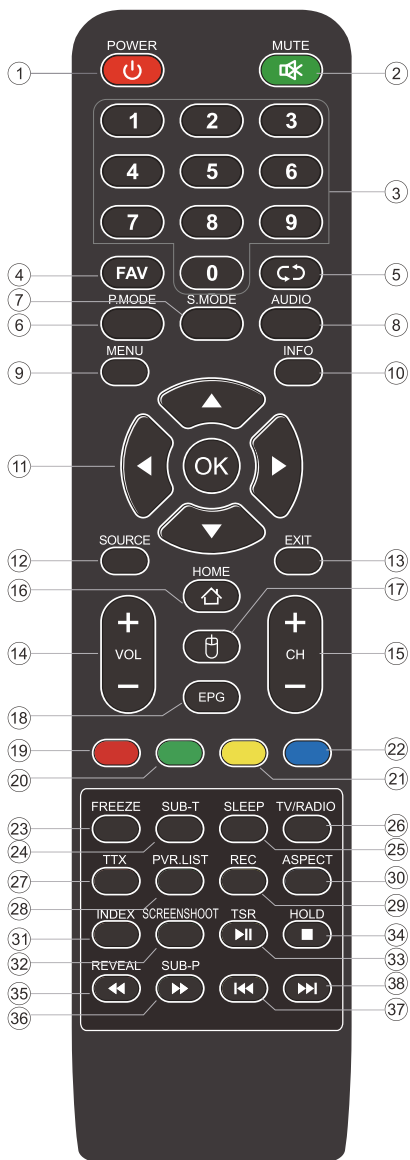

Комплект поставки

Пожалуйста, убедитесь, что комплект поставки телевизора состоит из следующих предметов:

1. Набор крепежных винтов x 1 шт.
2. Крепежные хомуты x 2 шт.
3. Пульт ДУ x 1 шт.
4. Инструкция по установке x 1 шт.

*Изображения могут отличаться от реального вида комплектующих.

Пульт дистанционного управления

1. Питание Вкл/Выкл
2. Вкл/Выкл звука
3. Блок выбора каналов
4. Список избранных каналов
5. Возврат к предыдущему каналу
6. Настройка формата изображения
7. Настройка формата звука
8. Настройка языка звука
9. Меню
10. Информация
11. Стрелки и ENTER для навигации по меню
12. Выбор источника
13. Выход
14. Регулировка громкости
15. Выбор канала
16. Smart TV
17. Вкл/Выкл указатель мыши
18. Отображает электронное расписание
19. 20. 21. 22. Соответствуют цветам пунктов меню
23. Стоп-кадр
24. Настройка субтитров
25. Выключение телевизора через заданное время
26. Переключение между ТВ и Радио
27. Телетекст
28. Список записанных телепередач
29. Запись телепередач
30. Формат экрана
31. Мгновенный возврат к странице содержания
32. Снимок экрана
33. Воспроизведение/Пауза
34. Стоп
35. Быстрая перемотка назад
36. Быстрая перемотка вперед
37. Предыдущий файл
38. Следующий файл

Коммутация

			
USB-port x 2	HDMI input x 2	TV x1	TV (S/S2) x 1
			
Coaxial x 1	Earphone x 1*	Rj45 x 1	Mini AV x 1

Расположение разъемов может отличаться.

* Для внешних наушников.

Настройка

Выбор видеовхода

Настройка времени

Предназначена для настройки даты, времени, таймера сна и заставки.

Настройка ТВ тюнера

Предназначена для настройки цифрового и аналогового ТВ тюнеров, а также редактирования каналов. LCN — автоматическая сортировка каналов.