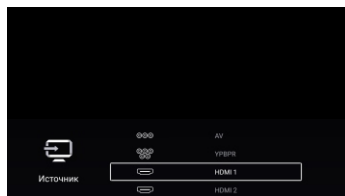

*Изображения могут отличаться от реального вида комплектующих.

Пульт дистанционного управления

1. Питание Вкл/Выкл
2. Вкл/Выкл звука
3. Блок выбора каналов
4. Список избранных каналов
5. Возврат к предыдущему каналу
6. Настройка формата изображения
7. Настройка формата звука
8. Настройка языка звука
9. Меню
10. Информация
11. Стрелки и ENTER для навигации по меню
12. Выбор источника
13. Выход
14. Регулировка громкости
15. Выбор канала
16. Smart TV
17. Вкл/Выкл указатель мыши
18. Отображает электронное расписание
19. 20. 21. 22. Соответствуют цветам пунктов меню
23. Стоп-кадр
24. Настройка субтитров
25. Выключение телевизора через заданное время
26. Переключение между ТВ и Радио
27. Телетекст
28. Список записанных телепередач
29. Запись телепередач
30. Формат экрана
31. Мгновенный возврат к странице содержания
32. Снимок экрана
33. Воспроизведение/Пауза
34. Стоп
35. Быстрая перемотка назад
36. Быстрая перемотка вперед
37. Предыдущий файл
38. Следующий файл

Коммутация

			
USB-port x 2	HDMI input x 2	TV x1	TV (S/S2) x 1
			
Coaxial x 1	Earphone x 1*	Rj45 x 1	Mini AV x 1

Расположение разъемов может отличаться.

* Для внешних наушников.

Настройка

Выбор видеовхода