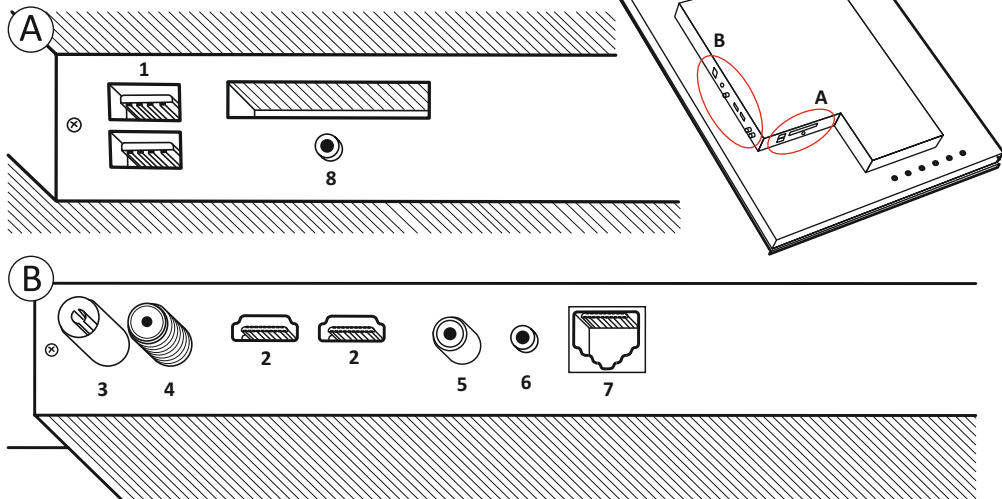

Коммутация

USB-port x 2	HDMI input x 2	TV x1	TV (S/S2) x 1
Coaxial x 1	Earphone x 1*	Rj45 x 1	Mini AV x 1

Расположение разъемов может отличаться.

* Для внешних наушников.