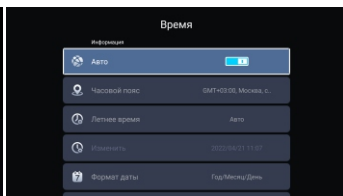

Настройка времени

Предназначена для настройки даты, времени, таймера сна и заставки.