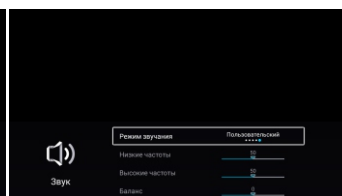

1. Нажмите кнопку SOURCE.
2. Стрелками выберите нужный видеовход.
3. Нажмите ENTER для подтверждения.
4. Используйте кнопку EXIT для выхода.

Настройка изображения

Предназначена для регулировки цвета и яркости изображения, настройки шумоподавления и температуры цвета.

Настройка времени

Предназначена для настройки даты, времени, таймера сна и заставки.

Настройка ТВ тюнера

Предназначена для настройки цифрового и аналогового ТВ тюнеров, а также редактирования каналов. LCN — автоматическая сортировка каналов.