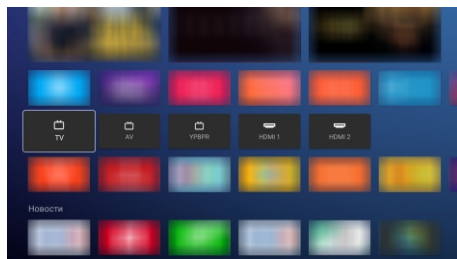

Возврат в режим Телевизора

Для возврата к функциям ТВ перейдите в раздел «Источники» и выберите необходимый.