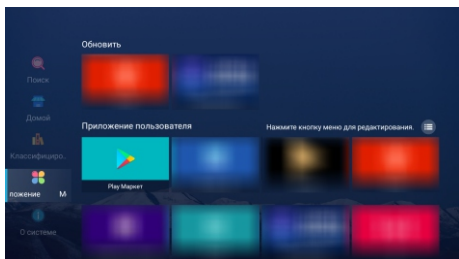

Настройки безопасности

Позволяют установить пароли и заблокировать программы.

*Настройки недоступны в режиме Smart TV

SMART TV

Запуск Smart TV

Для запуска Smart TV нажмите кнопку  на пульте ДУ.

Настройки

В меню настроек Вы можете выполнить подключение к сети Wi-Fi, изменить язык устройства, настроить параметры приложений, даты и времени, поиска и др.